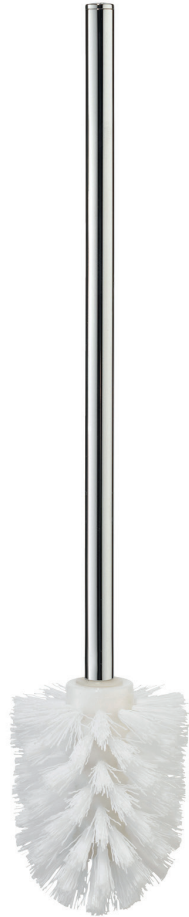

WC-Ersatzbürste PRO 030 weiß

Abmessungen

B 74 mm | H 380 mm | T 74 mm
Ø Bürstenkopf: 74 mm

Material

Bürstenkopf: Kunststoff, weiß
Stange: Edelstahl, hochglanzverchromt

P03221EB

tesa nie wieder bohren GmbH

Technologiepark Hanau-Wolfgang