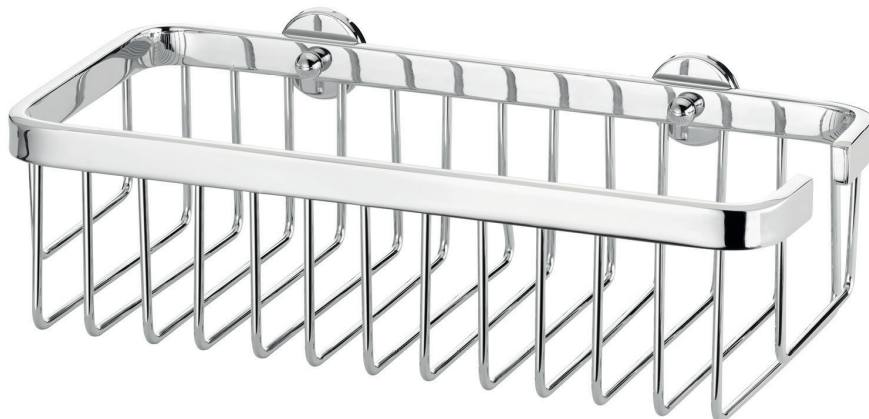

Duschablagekorb PRO VA131PCR

<i>Abmessungen</i>	B 300 mm H 87 mm T 147 mm
<i>Material</i>	Edelstahl, hochglanzverchromt
<i>inkl.</i>	nie wieder bohren. -Profi-Befestigungstechnik
<i>Ersatzadapter</i>	PB43-PRO
<i>Hinweis</i>	Ersatzadapter in doppelter Ausführung bestellen