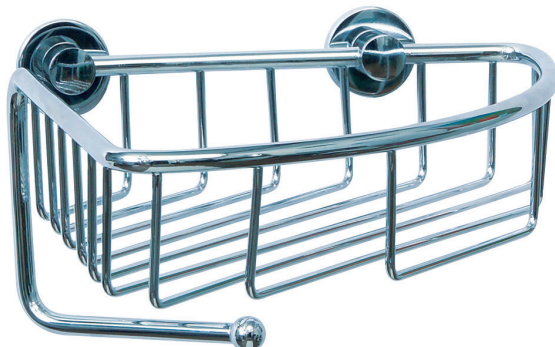

## Duschablagekorb PRO DK110

|                      |  |
|----------------------|--|
| <i>Abmessungen</i>   | B 210 mm   H 130 mm   T 220 mm                       |
| <i>Material</i>      | Messing, hochglanzverchromt                          |
| <i>inkl.</i>         | <b>nie wieder bohren.</b> -Profi-Befestigungstechnik |
| <i>Ersatzadapter</i> | PB43-PRO   |
| <i>Hinweis</i>       | Ersatzadapter in doppelter Ausführung bestellen      |