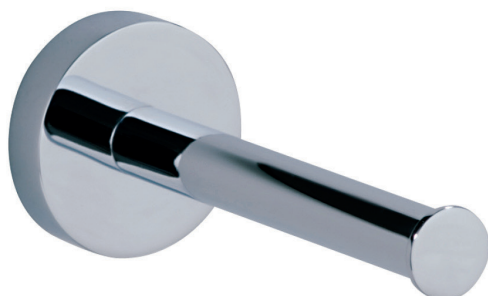

WC-Ersatzrollenhalter PRO 090

<i>Abmessungen</i>	B 50 mm H 50 mm T 125 mm
<i>Material</i>	Messing, hochglanzverchromt, rostfrei
<i>inkl.</i>	nie wieder bohren. -Profi-Befestigungstechnik
<i>Ersatzteile</i>	Ersatzadapter: PB20-PRO