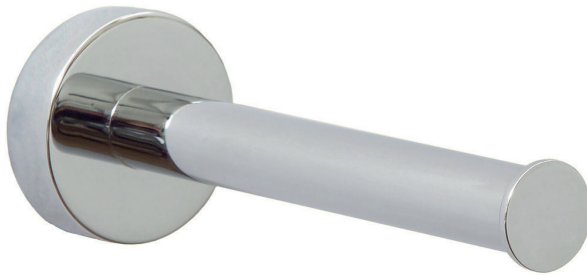

WC-Ersatzrollenhalter PRO 020

<i>Abmessungen</i>	B 50 mm H 50 mm T 125 mm
<i>Material</i>	Zinkdruckguss, Edelstahl, hochglanzverchromt
<i>inkl.</i>	nie wieder bohren. -Profi-Befestigungstechnik
<i>Ersatzteile</i>	Ersatzadapter: PB20-PRO