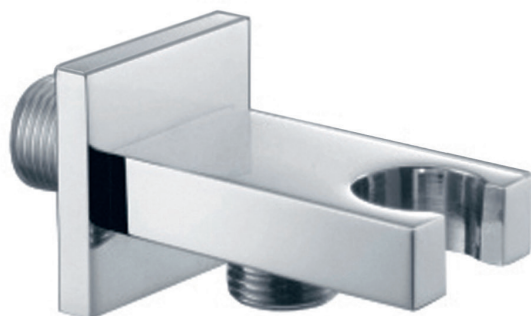

Wandanschlussbogen Flate I mit Brausehalterung

<i>Abmessungen</i>	Abmessung Abdeckrosette: 45 x 45 mm
<i>Material</i>	Messing, hochglanzverchromt
<i>Ausführung</i>	starr
<i>Hinweis</i>	mit Brausehalterung