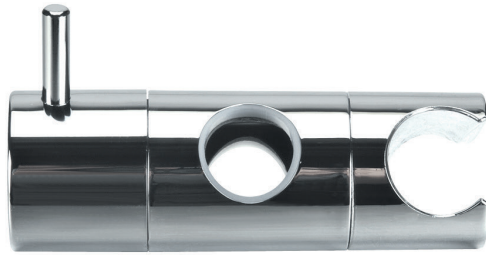

## Ersatzgleiter Universal Sunshine

*Material* Kunststoff, hochglanzverchromt

Art.Nr.	Ø
<b>PAQ51022109</b>	18 mm
<b>PAQ51022159</b>	25 mm