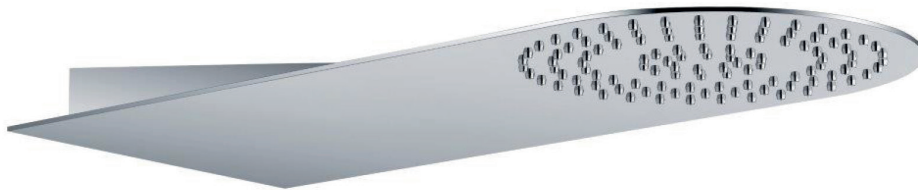

## Design-Kopfbrause New Rondo I superflach

<i>Abmessungen</i>	B 220 mm   T 500 mm Höhe Brausekopf: 2,4 mm
<i>Material</i>	Gehäuse: Edelstahl, hochglanzverchromt Gesicht: chrom Noppen: TPR, grau
<i>Ausführung</i>	Strahlart: Brauseregen   Antikalktechnik
<i>Durchflussmenge max.</i>	28 l/min (3 bar)