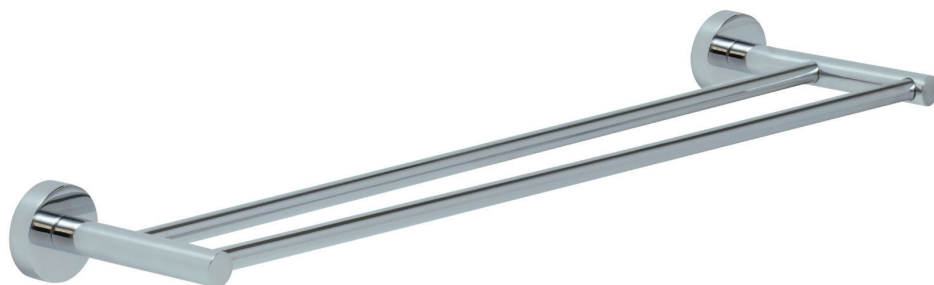

Badetuchstange doppelt PRO 090

<i>Abmessungen</i>	B 630 mm H 50 mm T 115 mm
<i>Material</i>	Messing, hochglanzverchromt, rostfrei
<i>inkl.</i>	nie wieder bohren. -Profi-Befestigungstechnik
<i>Ersatzteile</i>	Ersatzadapter: PB20-PRO
<i>Hinweis</i>	Ersatzadapter in doppelter Ausführung bestellen