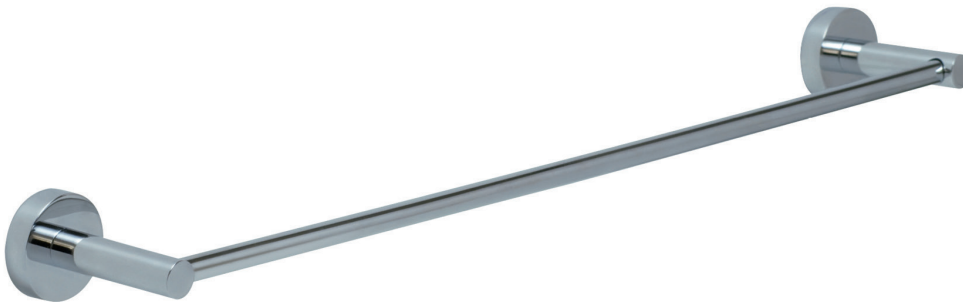

## Badetuchstange einfach PRO 090

<i>Abmessungen</i>	B 630 mm   H 50 mm   T 85 mm
<i>Material</i>	Messing, hochglanzverchromt
<i>inkl.</i>	<b>nie wieder bohren.</b> -Profi-Befestigungstechnik
<i>Ersatzteile</i>	Ersatzadapter: PB20-PRO
<i>Hinweis</i>	Ersatzadapter in doppelter Ausführung bestellen