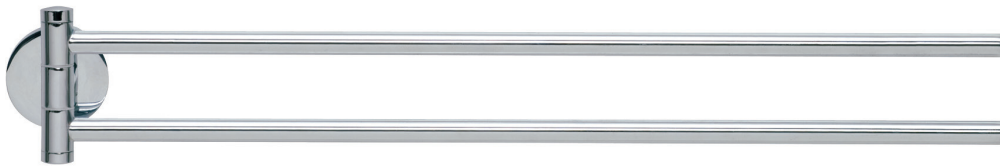

Handtuchhalter zweiarmig PRO 090

<i>Abmessungen</i>	B 50 mm H 82 mm T 456 mm
<i>Material</i>	Messing, hochglanzverchromt, rostfrei
<i>inkl.</i>	nie wieder bohren. -Profi-Befestigungstechnik
<i>Ersatzteile</i>	Ersatzadapter: PB20-PRO