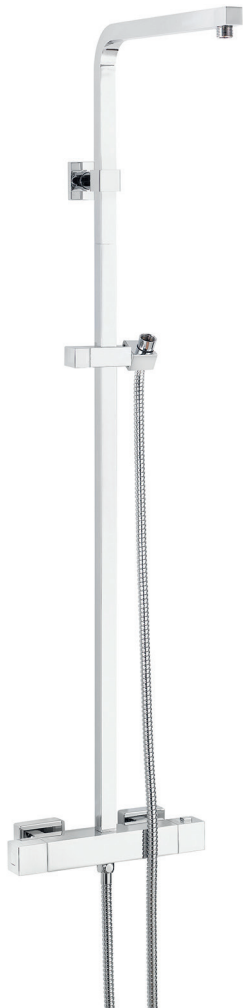

## Duschsystem New Quad mit Thermostat Teilbaukasten

### Hinweis

Duschsystem ohne Hand- und Kopfbrause | kombinierbar mit allen Hand- und Kopfbrausen unseres Sortiments | inkl. Brauseschläuchen und Befestigungen | Gesamthöhe 1058 mm | Abstand Bohrlöcher 780 mm | Ausladung 345 mm | Wandabstand 65-85 mm | Stangendurchmesser 22 x 22 mm